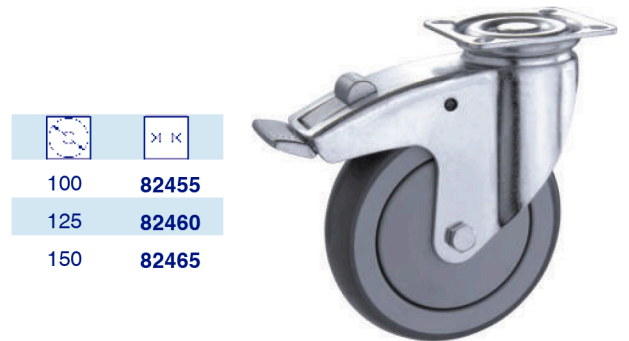

731

 **SOPORTE ACERO CINCADO**
 **ZINC PLATED STEEL FORK**

ARO DE GOMA GRIS CON ROD. A BOLAS
GREY RUBBER WHEEL WITH BALL BEARING

Ø	Model
100	82452
125	82457
150	82462

Ø	Model
100	82453
125	82458
150	82463

Ø	Model
100	82454
125	82459
150	82464

Ø	Model
100	82455
125	82460
150	82465

Ø	Model
100	82456
125	82461

Aro de Goma Gris Rodamiento a Bolas
Grey Rubber Wheel with Ball Bearing

Ø	Model
100	18107
125	18108
150	11342

Ø	W	H	R	T	T	T	W	W	H	kg
100	32	36	8	135	135	137	59 x 49	8 x 12	13	100
125	32	35	8	160	160	160	59 x 59	8 x 12	13	120
150	32	34	8	184	184	***	59 x 59	8 x 12	13	130