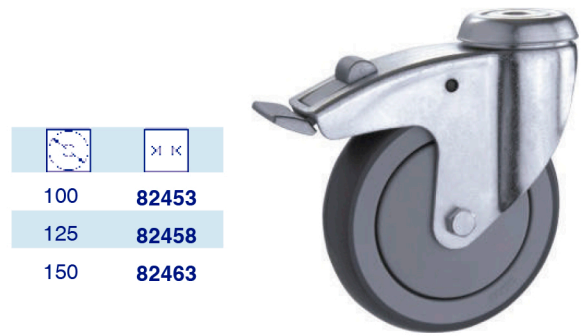

731

 **SOPORTE ACERO CINCADO**
 **ZINC PLATED STEEL FORK**

ARO DE GOMA GRIS CON ROD. A BOLAS
GREY RUBBER WHEEL WITH BALL BEARING

Ø	Model
100	82452
125	82457
150	82462

Ø	Model
100	82453
125	82458
150	82463

Ø	Model
100	82454
125	82459
150	82464

Ø	Model
100	82455
125	82460
150	82465

Ø	Model
100	82456
125	82461

Aro de Goma Gris Rodamiento a Bolas
Grey Rubber Wheel with Ball Bearing

Ø	Model
100	18107
125	18108
150	11342

Ø	W	H	R	T	T	T	W	W	H	kg
100	32	36	8	135	135	137	59 x 49	8 x 12	13	100
125	32	35	8	160	160	160	59 x 59	8 x 12	13	120
150	32	34	8	184	184	***	59 x 59	8 x 12	13	130